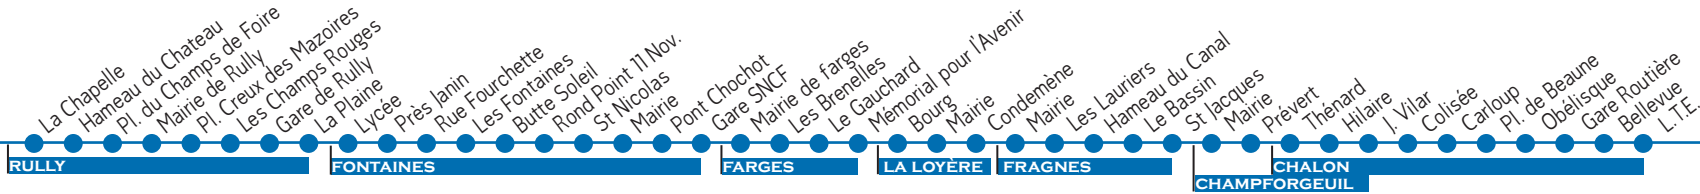

Les dessertes de l'arrêt Bellevue (lycées Ponthus de Tyard, Camille du Gast, Thomas Dumorey) et arrêt LTE (lycées Niepce, Balleure) sont assurées via une correspondance organisée au Colisée aux horaires aller et retour.